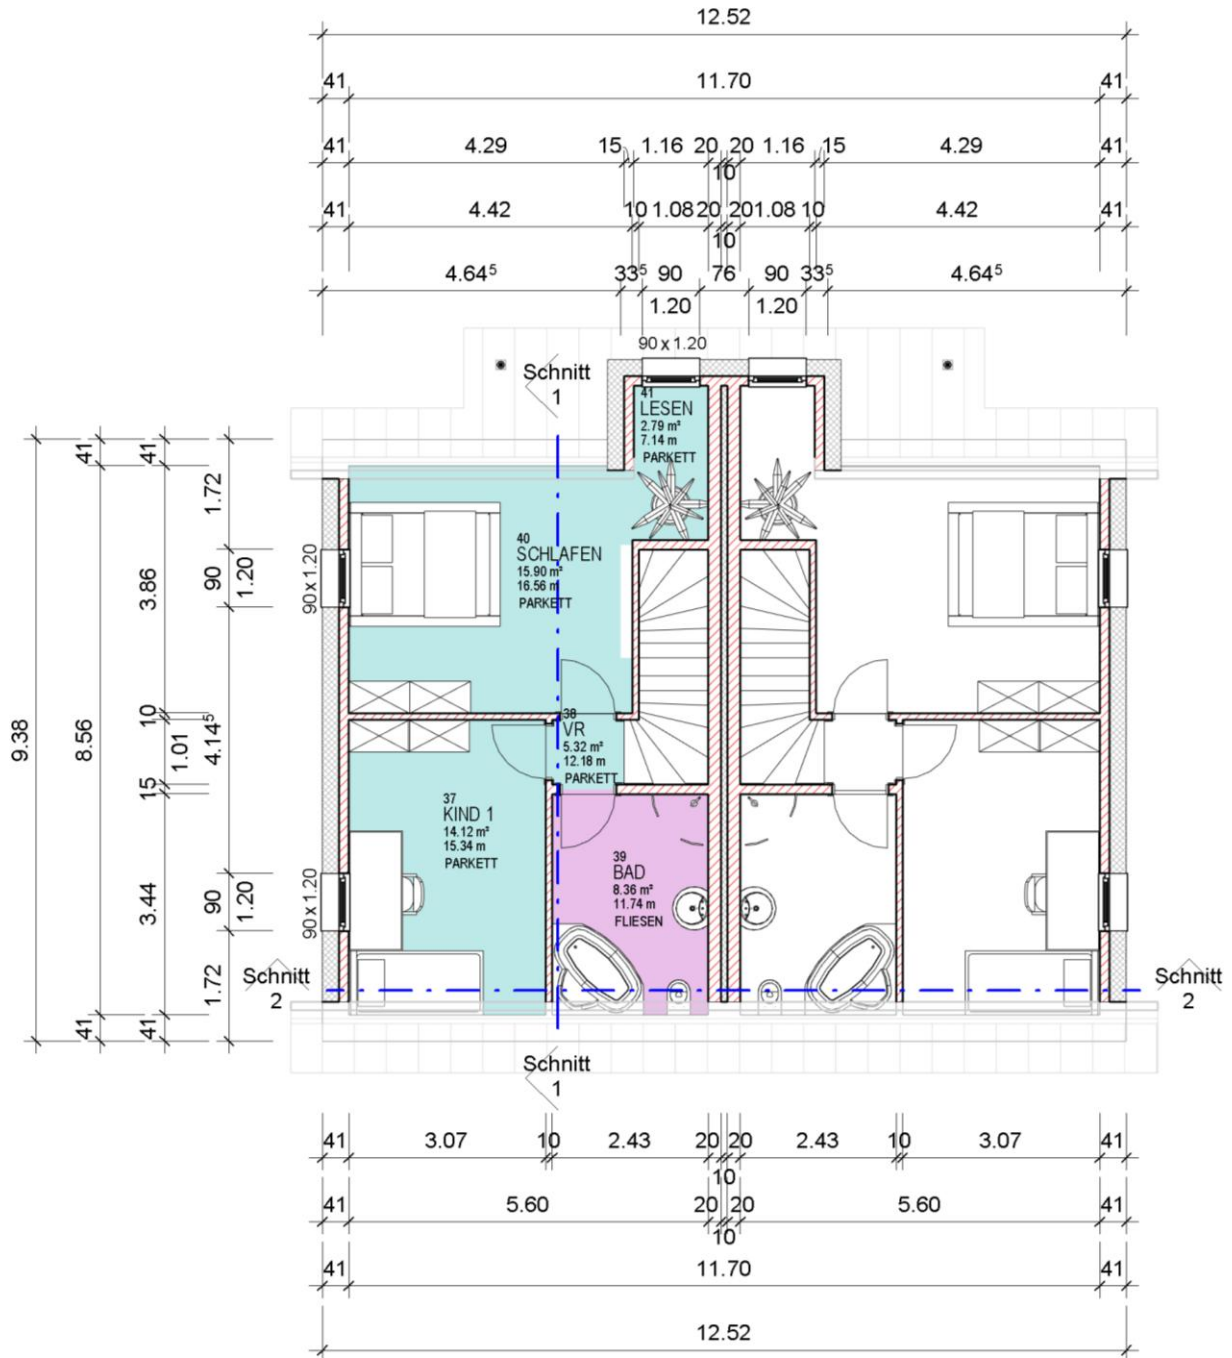

Duo life 95S

EG Verkauf

M 1 : 100

OG Verkauf

M 1 : 100

EG bemaßt

M 1 : 100

OG bemaßt

M 1 : 100

Schnitt 1

M 1 : 100

Schnitt 2

M 1 : 100

Nord

M 1 : 100

Ost

M 1 : 100

Süd

M 1 : 100

West

M 1 : 100

Wandliste			
Anzahl	Breite	Typ	Fläche

AW26+15

1	0.410	AW26+15	13.51 m ²
1	0.410	AW26+15	28.79 m ²
1	0.410	AW26+15	12.65 m ²
1	0.410	AW26+15	4.98 m ²
1	0.410	AW26+15	13.51 m ²
1	0.410	AW26+15	28.79 m ²
1	0.410	AW26+15	12.65 m ²
1	0.410	AW26+15	6.01 m ²
1	0.410	AW26+15	26.00 m ²
1	0.410	AW26+15	8.72 m ²
1	0.410	AW26+15	4.37 m ²
1	0.410	AW26+15	9.42 m ²
1	0.410	AW26+15	6.01 m ²
1	0.410	AW26+15	26.00 m ²
1	0.410	AW26+15	8.72 m ²
1	0.410	AW26+15	4.37 m ²
1	0.410	AW26+15	7.46 m ²
1	0.410	AW26+15	4.98 m ²

Wandliste			
Anzahl	Breite	Typ	Fläche

1	0.100	Liapor 10cm	7.00 m ²
1	0.100	Liapor 10cm	9.96 m ²
1	0.100	Liapor 10cm	13.07 m ²
1	0.100	Liapor 10cm	9.33 m ²
1	0.100	Liapor 10cm	6.75 m ²

12 89.20 m²

Liapor 15cm