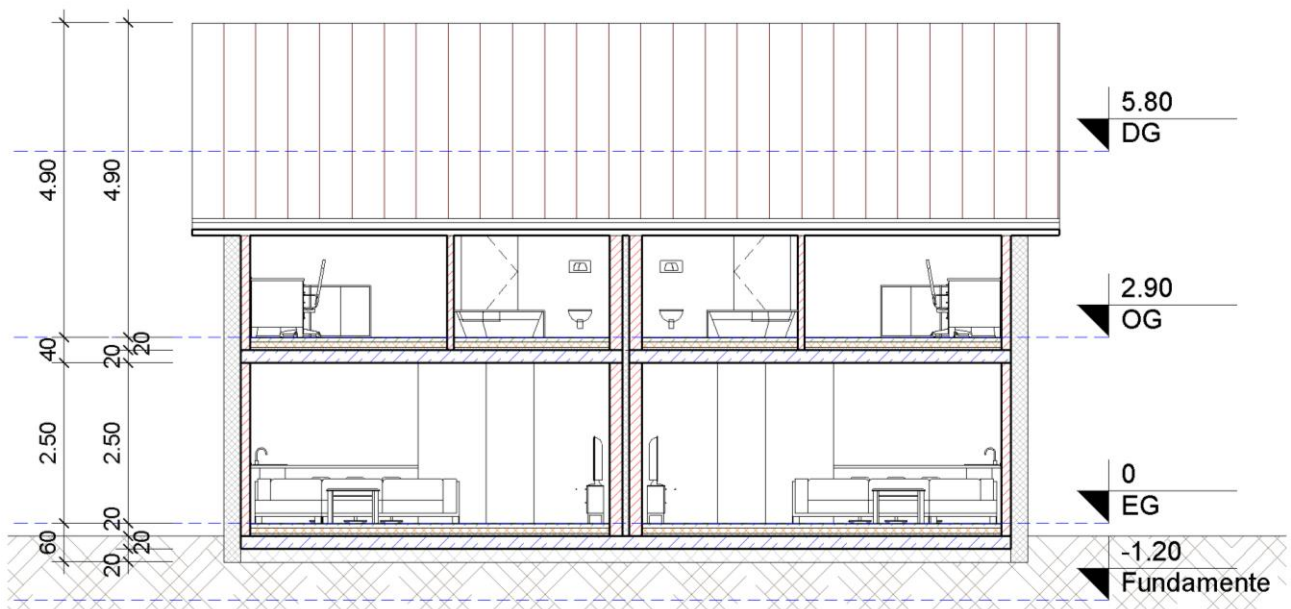

Duo life 95S

EG Verkauf

M 1 : 100

OG Verkauf

M 1 : 100

EG bemaßt

M 1 : 100

OG bemaßt

M 1 : 100

Schnitt 1

M 1 : 100

Schnitt 2

M 1 : 100

Nord

M 1 : 100

Ost

M 1 : 100

Süd

M 1 : 100

West

M 1 : 100

Wandliste			
Anzahl	Breite	Typ	Fläche

AW26+15

1	0.410	AW26+15	13.51 m ²
1	0.410	AW26+15	28.79 m ²
1	0.410	AW26+15	12.65 m ²
1	0.410	AW26+15	4.98 m ²
1	0.410	AW26+15	13.51 m ²
1	0.410	AW26+15	28.79 m ²
1	0.410	AW26+15	12.65 m ²
1	0.410	AW26+15	6.01 m ²
1	0.410	AW26+15	26.00 m ²
1	0.410	AW26+15	8.72 m ²
1	0.410	AW26+15	4.37 m ²
1	0.410	AW26+15	9.42 m ²
1	0.410	AW26+15	6.01 m ²
1	0.410	AW26+15	26.00 m ²
1	0.410	AW26+15	8.72 m ²
1	0.410	AW26+15	4.37 m ²
1	0.410	AW26+15	7.46 m ²
1	0.410	AW26+15	4.98 m ²

Wandliste			
Anzahl	Breite	Typ	Fläche

1	0.100	Liapor 10cm	7.00 m ²
1	0.100	Liapor 10cm	9.96 m ²
1	0.100	Liapor 10cm	13.07 m ²
1	0.100	Liapor 10cm	9.33 m ²
1	0.100	Liapor 10cm	6.75 m ²

12 89.20 m²

Liapor 15cm