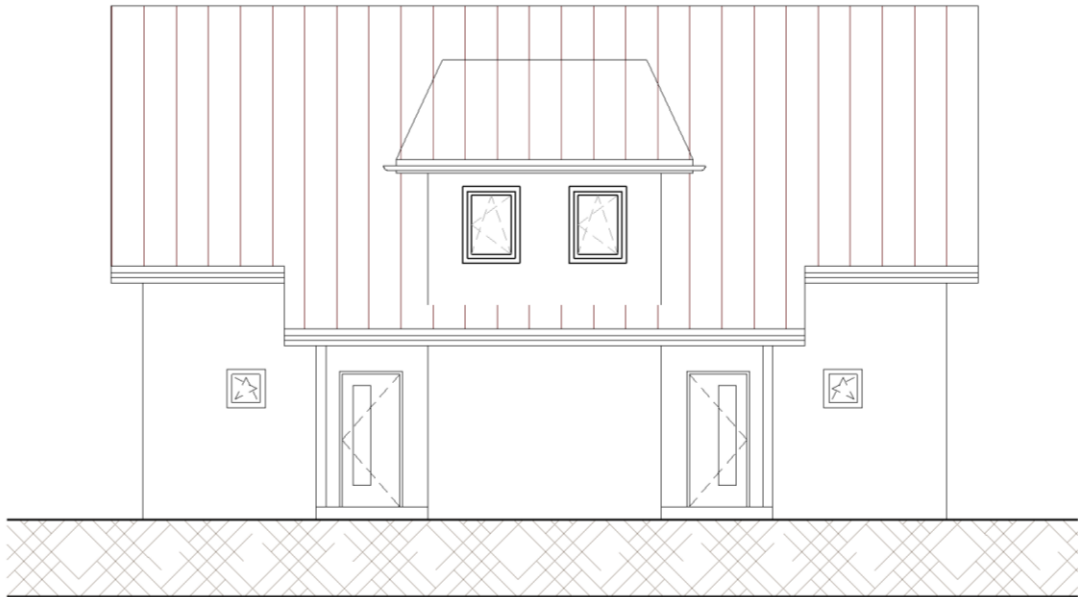

Duo life 95S

EG Verkauf

M 1 : 100

OG Verkauf

M 1 : 100

EG bemaßt

M 1 : 100

OG bemaßt

M 1 : 100

Schnitt 1

M 1 : 100

Schnitt 2

M 1 : 100

Nord

M 1 : 100

Ost

M 1 : 100

Süd

M 1 : 100

West

M 1 : 100

Wandliste			
Anzahl	Breite	Typ	Fläche

AW26+15

1	0.410	AW26+15	13.51 m ²
1	0.410	AW26+15	28.79 m ²
1	0.410	AW26+15	12.65 m ²
1	0.410	AW26+15	4.98 m ²
1	0.410	AW26+15	13.51 m ²
1	0.410	AW26+15	28.79 m ²
1	0.410	AW26+15	12.65 m ²
1	0.410	AW26+15	6.01 m ²
1	0.410	AW26+15	26.00 m ²
1	0.410	AW26+15	8.72 m ²
1	0.410	AW26+15	4.37 m ²
1	0.410	AW26+15	9.42 m ²
1	0.410	AW26+15	6.01 m ²
1	0.410	AW26+15	26.00 m ²
1	0.410	AW26+15	8.72 m ²
1	0.410	AW26+15	4.37 m ²
1	0.410	AW26+15	7.46 m ²
1	0.410	AW26+15	4.98 m ²