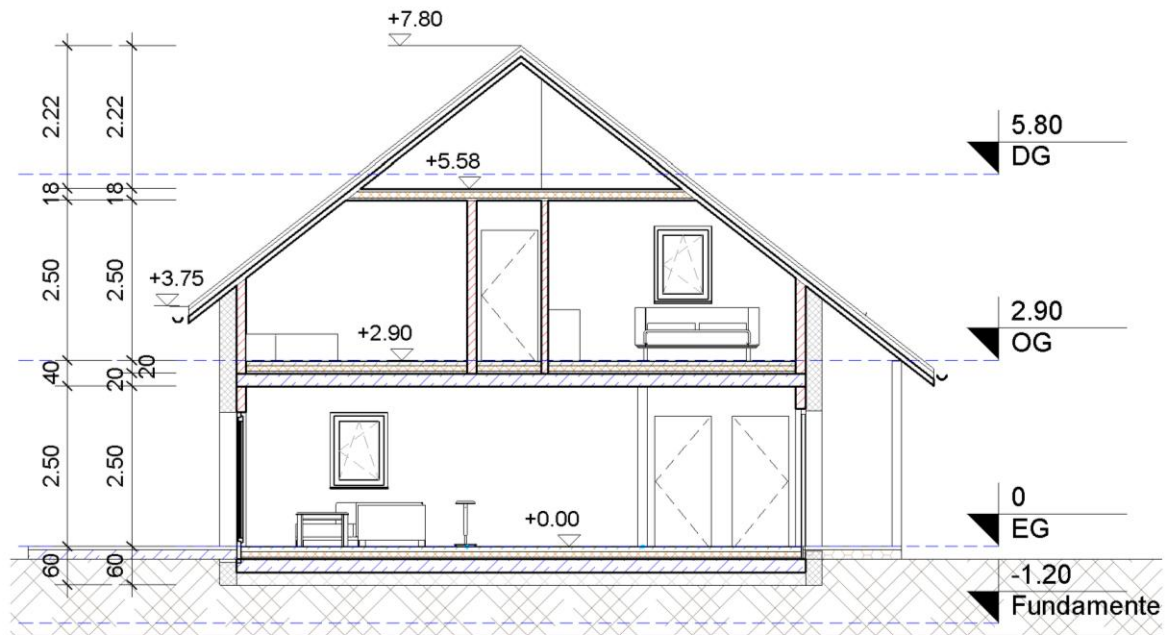

Duo life 95S

EG Verkauf

M 1 : 100

OG Verkauf

M 1 : 100

EG bemaßt

M 1 : 100

OG bemaßt

M 1 : 100

Schnitt 1

M 1 : 100

Schnitt 2

M 1 : 100

Nord

M 1 : 100

Ost

M 1 : 100

Süd

M 1 : 100

West

M 1 : 100

Wandliste			
Anzahl	Breite	Typ	Fläche

AW26+15

1	0.410	AW26+15	13.51 m ²
1	0.410	AW26+15	28.79 m ²
1	0.410	AW26+15	12.65 m ²
1	0.410	AW26+15	4.98 m ²
1	0.410	AW26+15	13.51 m ²
1	0.410	AW26+15	28.79 m ²
1	0.410	AW26+15	12.65 m ²
1	0.410	AW26+15	6.01 m ²
1	0.410	AW26+15	26.00 m ²
1	0.410	AW26+15	8.72 m ²
1	0.410	AW26+15	4.37 m ²
1	0.410	AW26+15	9.42 m ²
1	0.410	AW26+15	6.01 m ²
1	0.410	AW26+15	26.00 m ²
1	0.410	AW26+15	8.72 m ²
1	0.410	AW26+15	4.37 m ²
1	0.410	AW26+15	7.46 m ²
1	0.410	AW26+15	4.98 m ²

Wandliste			
Anzahl	Breite	Typ	Fläche

1	0.100	Liapor 10cm	7.00 m ²
1	0.100	Liapor 10cm	9.96 m ²
1	0.100	Liapor 10cm	13.07 m ²
1	0.100	Liapor 10cm	9.33 m ²
1	0.100	Liapor 10cm	6.75 m ²

12 89.20 m²

Liapor 15cm