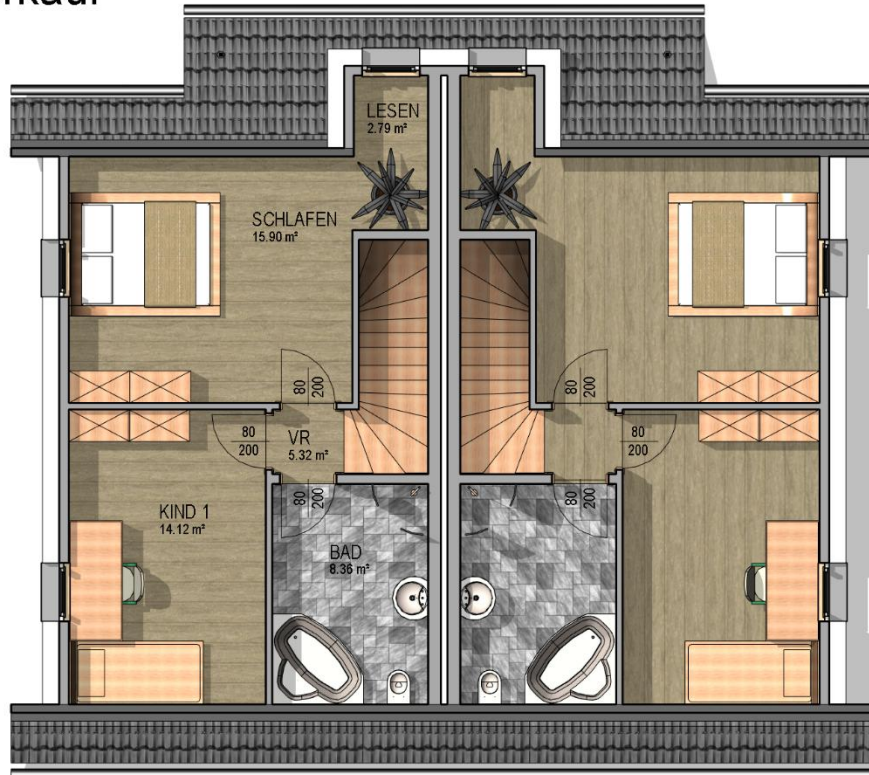

Duo life 95S

EG Verkauf

M 1 : 100

OG Verkauf

M 1 : 100

EG bemaßt

M 1 : 100

OG bemaßt

M 1 : 100

Süd

M 1 : 100

West

M 1 : 100

Wandliste			
Anzahl	Breite	Typ	Fläche

AW26+15

1	0.410	AW26+15	13.51 m ²
1	0.410	AW26+15	28.79 m ²
1	0.410	AW26+15	12.65 m ²
1	0.410	AW26+15	4.98 m ²
1	0.410	AW26+15	13.51 m ²
1	0.410	AW26+15	28.79 m ²
1	0.410	AW26+15	12.65 m ²
1	0.410	AW26+15	6.01 m ²
1	0.410	AW26+15	26.00 m ²
1	0.410	AW26+15	8.72 m ²
1	0.410	AW26+15	4.37 m ²
1	0.410	AW26+15	9.42 m ²
1	0.410	AW26+15	6.01 m ²
1	0.410	AW26+15	26.00 m ²
1	0.410	AW26+15	8.72 m ²
1	0.410	AW26+15	4.37 m ²
1	0.410	AW26+15	7.46 m ²
1	0.410	AW26+15	4.98 m ²