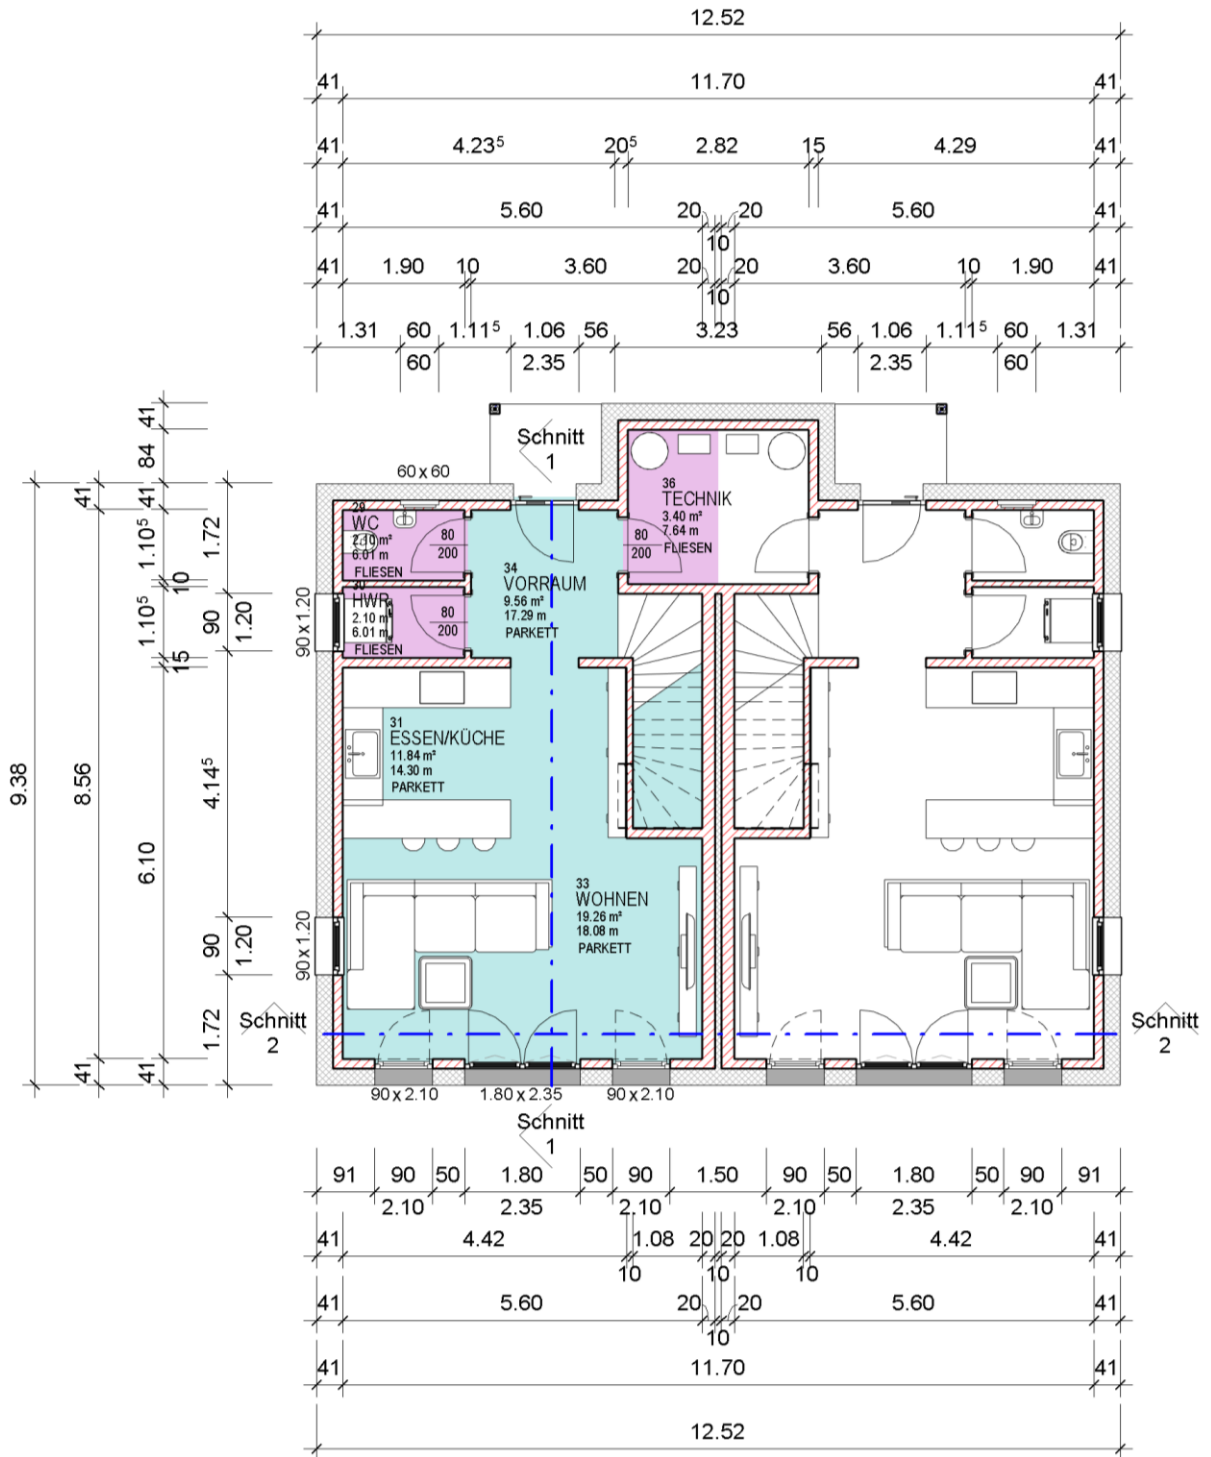

Duo life 95S

EG Verkauf

M 1 : 100

OG Verkauf

M 1 : 100

EG bemaßt

M 1 : 100

OG bemaßt

M 1 : 100

Schnitt 1

M 1 : 100

Schnitt 2

M 1 : 100

Nord

M 1 : 100

Ost

M 1 : 100

Süd

M 1 : 100

West

M 1 : 100

Wandliste			
Anzahl	Breite	Typ	Fläche

AW26+15

1	0.410	AW26+15	13.51 m ²
1	0.410	AW26+15	28.79 m ²
1	0.410	AW26+15	12.65 m ²
1	0.410	AW26+15	4.98 m ²
1	0.410	AW26+15	13.51 m ²
1	0.410	AW26+15	28.79 m ²
1	0.410	AW26+15	12.65 m ²
1	0.410	AW26+15	6.01 m ²
1	0.410	AW26+15	26.00 m ²
1	0.410	AW26+15	8.72 m ²
1	0.410	AW26+15	4.37 m ²
1	0.410	AW26+15	9.42 m ²
1	0.410	AW26+15	6.01 m ²
1	0.410	AW26+15	26.00 m ²
1	0.410	AW26+15	8.72 m ²
1	0.410	AW26+15	4.37 m ²
1	0.410	AW26+15	7.46 m ²
1	0.410	AW26+15	4.98 m ²

Wandliste			
Anzahl	Breite	Typ	Fläche

1	0.100	Liapor 10cm	7.00 m ²
1	0.100	Liapor 10cm	9.96 m ²
1	0.100	Liapor 10cm	13.07 m ²
1	0.100	Liapor 10cm	9.33 m ²
1	0.100	Liapor 10cm	6.75 m ²

12 89.20 m²

Liapor 15cm