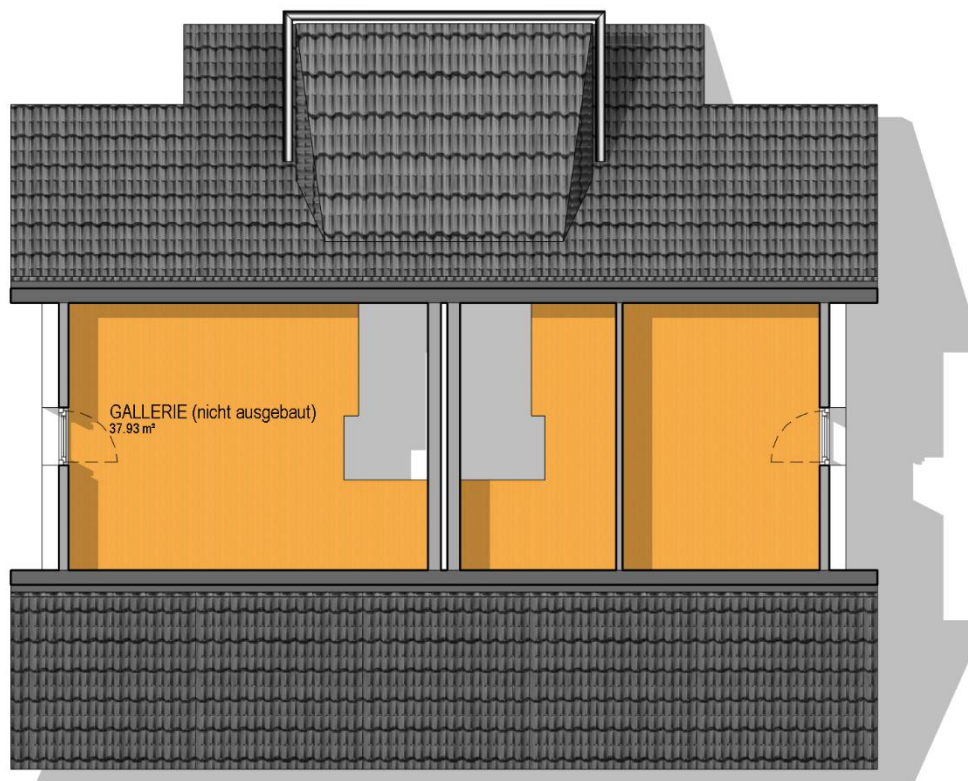

Duo life 134S

EG Verkauf

M 1 : 100

OG Verkauf

M 1 : 100

DG Verkauf

M 1 : 100

EG bemaßt

M 1 : 100

OG bemaßt

M 1 : 100

Schnitt 1

M 1 : 100

Schnitt 2

M 1 : 100

Nord

M 1 : 100

Ost

M 1 : 100

Süd

M 1 : 100

West

M 1 : 100

Raumliste	
Raum	Fläche
EG	
WC	2.10 m ²
HWR	2.10 m ²
ESSEN/KÜCHE	11.84 m ²
WOHNEN	19.26 m ²
VORRAUM	9.57 m ²
TECHNIK	3.36 m ²
EG: 6	48.23 m ²
OG	
KIND 1	14.12 m ²