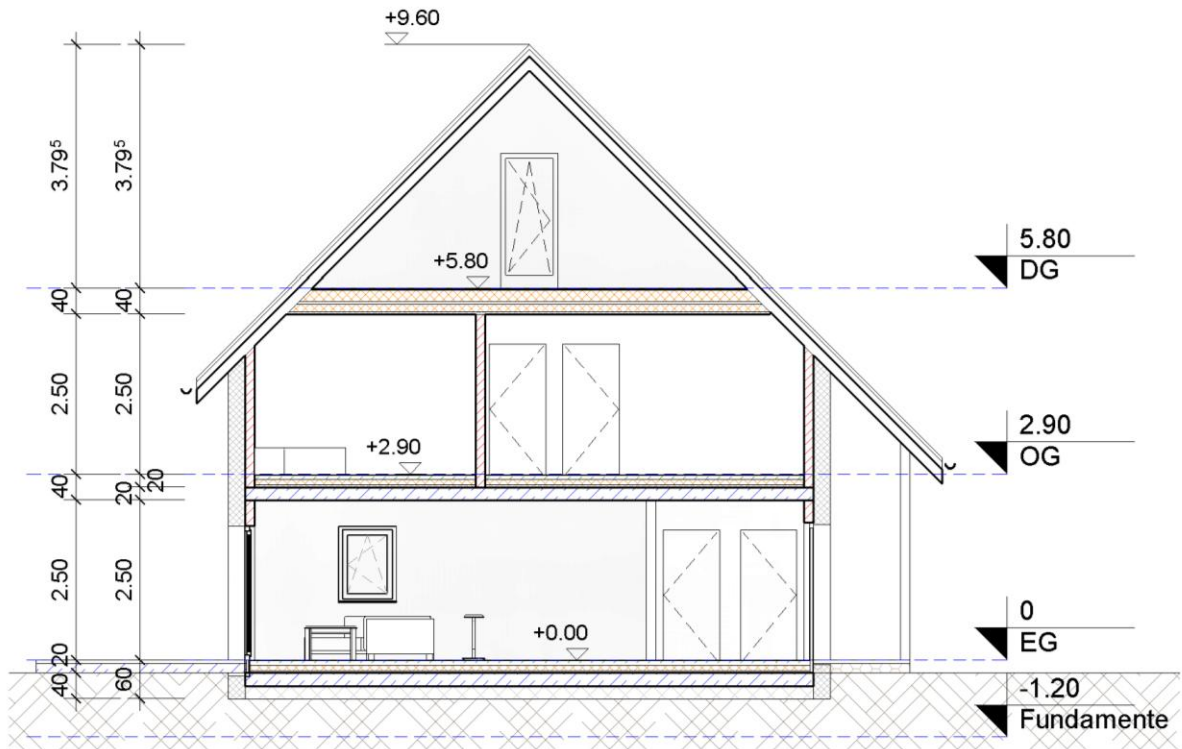

Duo life 134S

EG Verkauf

M 1 : 100

OG Verkauf

M 1 : 100

DG Verkauf

M 1 : 100

EG bemaßt

M 1 : 100

OG bemaßt

M 1 : 100

Schnitt 1

M 1 : 100

Schnitt 2

M 1 : 100

Nord

M 1 : 100

Ost

M 1 : 100

Süd

M 1 : 100

West

M 1 : 100

Raumliste	
Raum	Fläche
EG	
WC	2.10 m ²
HWR	2.10 m ²
ESSEN/KÜCHE	11.84 m ²
WOHNEN	19.26 m ²
VORRAUM	9.57 m ²
TECHNIK	3.36 m ²
EG: 6	48.23 m ²
OG	
KIND 1	14.12 m ²

Wandliste		
An za hl	Typ	Fläche
AW26+15		
1	AW26+15	13.56 m ²
1	AW26+15	28.79 m ²
1	AW26+15	12.65 m ²
1	AW26+15	13.56 m ²
1	AW26+15	28.79 m ²
1	AW26+15	12.65 m ²
1	AW26+15	8.90 m ²
1	AW26+15	34.80 m ²
1	AW26+15	12.19 m ²
1	AW26+15	10.66 m ²
1	AW26+15	8.90 m ²
1	AW26+15	34.80 m ²
1	AW26+15	12.19 m ²
1	AW26+15	8.18 m ²
1	AW26+15	4.13 m ²
1	AW26+15	2.86 m ²
1	AW26+15	3.89 m ²
1	AW26+15	3.89 m ²
18		255.36 m ²
Liapor 10cm		
1	Liapor 10cm	18.93 m ²
1	Liapor 10cm	2.29 m ²
1	Liapor 10cm	5.13 m ²
1	Liapor 10cm	7.59 m ²
1	Liapor 10cm	2.29 m ²
1	Liapor 10cm	5.13 m ²
1	Liapor 10cm	7.59 m ²