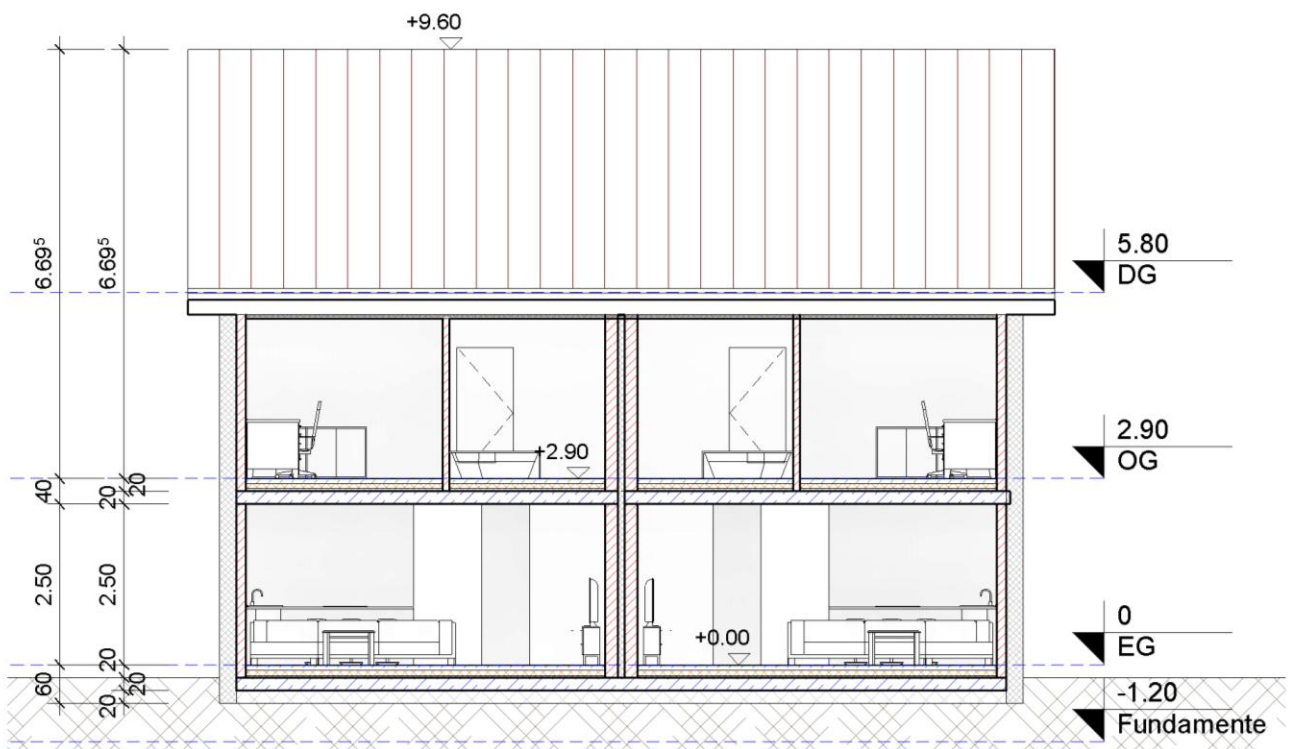

Duo life 134S

EG Verkauf

M 1 : 100

OG Verkauf

M 1 : 100

DG Verkauf

M 1 : 100

EG bemaßt

M 1 : 100

OG bemaßt

M 1 : 100

Schnitt 1

M 1 : 100

Schnitt 2

M 1 : 100

Nord

M 1 : 100

Ost

M 1 : 100

Süd

M 1 : 100

West

M 1 : 100

Raumliste	
Raum	Fläche
EG	
WC	2.10 m ²
HWR	2.10 m ²
ESSEN/KÜCHE	11.84 m ²
WOHNEN	19.26 m ²
VORRAUM	9.57 m ²
TECHNIK	3.36 m ²
EG: 6	48.23 m ²
OG	
KIND 1	14.12 m ²

Raumliste	
Raum	Fläche
VR	13.53 m ²
BAD	8.36 m ²
SCHLAFEN	11.85 m ²
OG: 4	47.86 m ²
DG	
GALLERIE (nicht ausgebaut)	37.93 m ²
DG: 1	37.93 m ²
Gesamt: 11	134.02 m ²

Fensterliste	
St	Familie und Typ
1	A_Fenster 1-flg: 60*60
1	A_Fenster 1-flg: 60*60
1	A_Fenster 1-flg: 60*60
1	A_Fenster 1-flg: 60*60
1	A_Fenster 1-flg: 60*60
1	A_Fenster 1-flg: 60*60
6	
1	A_Fenstertür 1-flg: 90 x 225
1	A_Fenstertür 1-flg: 90 x 225
1	A_Fenstertür 1-flg: 90 x 225
1	A_Fenstertür 1-flg: 90 x 225
1	A_Fenstertür 1-flg: 90 x 225
1	A_Fenstertür 1-flg: 90 x 225
6	
1	Fenster 1-flügelig: DK 900*1200
1	Fenster 1-flügelig: DK 900*1200
1	Fenster 1-flügelig: DK 900*1200
1	Fenster 1-flügelig: DK 900*1200
1	Fenster 1-flügelig: DK 900*1200
1	Fenster 1-flügelig: DK 900*1200
1	Fenster 1-flügelig: DK 900*1200
1	Fenster 1-flügelig: DK 900*1200
1	Fenster 1-flügelig: DK 900*1200
10	
1	Fenstertür 2-flügelig: DK 1800*2250 FB20
1	Fenstertür 2-flügelig: DK 1800*2250 FB20
2	
24	