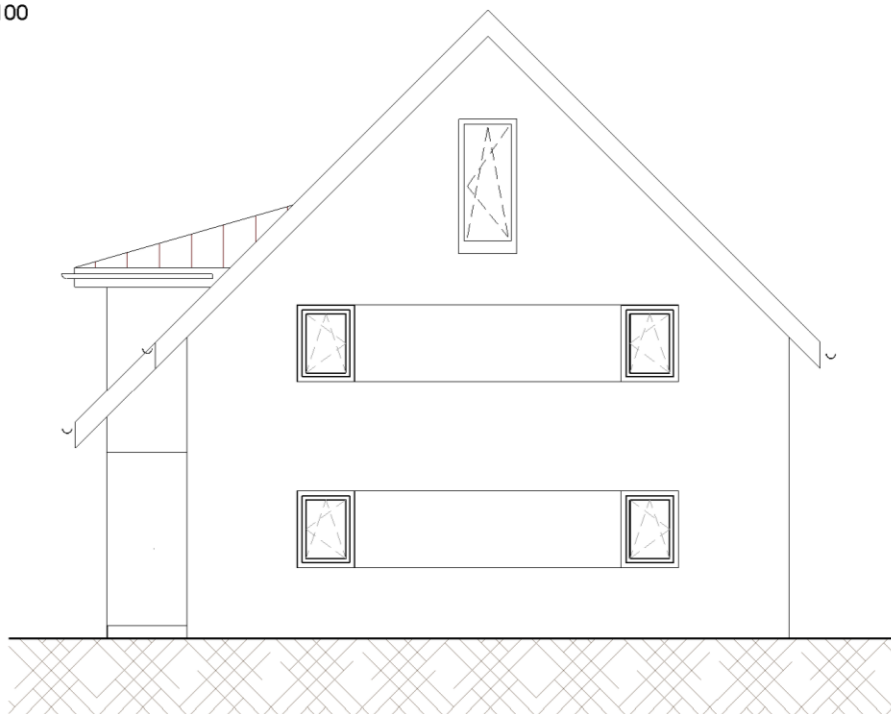

Duo life 134S

EG Verkauf

M 1 : 100

OG Verkauf

M 1 : 100

DG Verkauf

M 1 : 100

EG bemaßt

M 1 : 100

Ost

M 1 : 100

Süd

M 1 : 100

West

M 1 : 100

Raumliste	
Raum	Fläche
EG	
WC	2.10 m ²
HWR	2.10 m ²
ESSEN/KÜCHE	11.84 m ²
WOHNEN	19.26 m ²
VORRAUM	9.57 m ²
TECHNIK	3.36 m ²
EG: 6	48.23 m ²
OG	
KIND 1	14.12 m ²