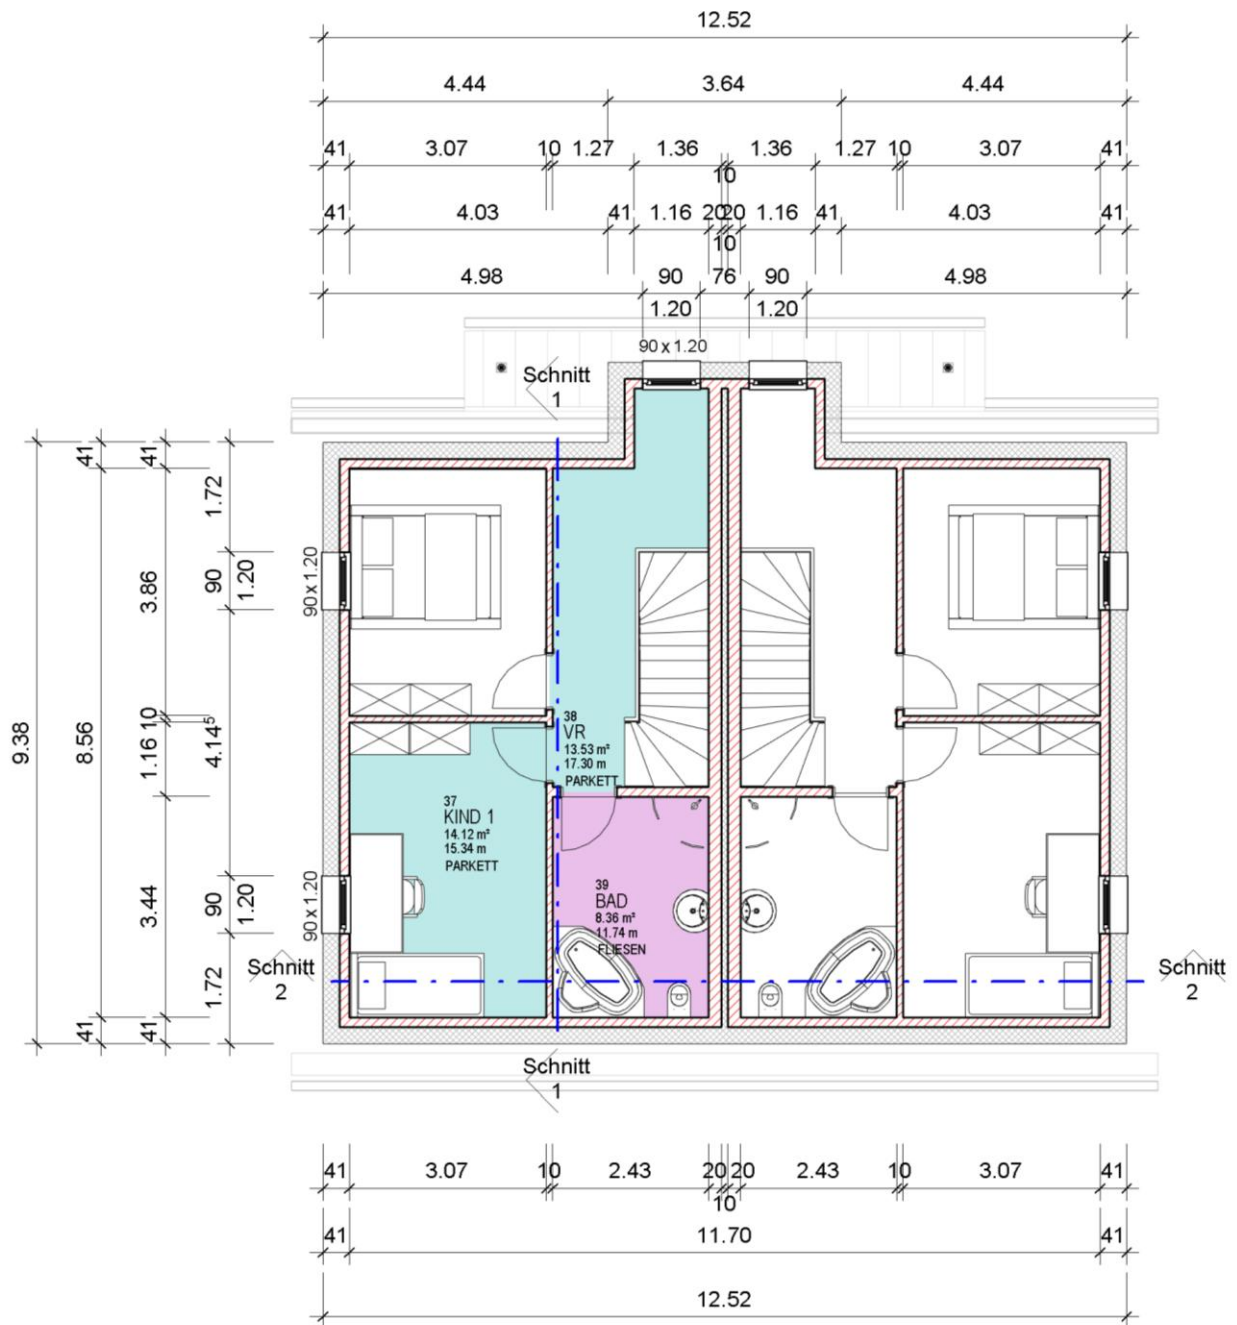

Duo life 134S

EG Verkauf

M 1 : 100

OG Verkauf

M 1 : 100

DG Verkauf

M 1 : 100

EG bemaßt

M 1 : 100

OG bemaßt

M 1 : 100

Schnitt 1

M 1 : 100

Schnitt 2

M 1 : 100

Nord

M 1 : 100

Ost

M 1 : 100

Süd

M 1 : 100

West

M 1 : 100

Raumliste	
Raum	Fläche
EG	
WC	2.10 m ²
HWR	2.10 m ²
ESSEN/KÜCHE	11.84 m ²
WOHNEN	19.26 m ²
VORRAUM	9.57 m ²
TECHNIK	3.36 m ²
EG: 6	48.23 m ²
OG	
KIND 1	14.12 m ²

Raumliste	
Raum	Fläche
VR	13.53 m ²
BAD	8.36 m ²
SCHLAFEN	11.85 m ²
OG: 4	47.86 m ²
DG	
GALLERIE (nicht ausgebaut)	37.93 m ²
DG: 1	37.93 m ²
Gesamt: 11	134.02 m ²

Fensterliste	
St	Familie und Typ
1	A_Fenster 1-flg: 60*60
1	A_Fenster 1-flg: 60*60
1	A_Fenster 1-flg: 60*60
1	A_Fenster 1-flg: 60*60
1	A_Fenster 1-flg: 60*60
1	A_Fenster 1-flg: 60*60
6	
1	A_Fenstertür 1-flg: 90 x 225
1	A_Fenstertür 1-flg: 90 x 225
1	A_Fenstertür 1-flg: 90 x 225
1	A_Fenstertür 1-flg: 90 x 225
1	A_Fenstertür 1-flg: 90 x 225
1	A_Fenstertür 1-flg: 90 x 225
6	
1	Fenster 1-flügelig: DK 900*1200
1	Fenster 1-flügelig: DK 900*1200
1	Fenster 1-flügelig: DK 900*1200
1	Fenster 1-flügelig: DK 900*1200
1	Fenster 1-flügelig: DK 900*1200
1	Fenster 1-flügelig: DK 900*1200
1	Fenster 1-flügelig: DK 900*1200
1	Fenster 1-flügelig: DK 900*1200
1	Fenster 1-flügelig: DK 900*1200
10	
1	Fenstertür 2-flügelig: DK 1800*2250 FB20
1	Fenstertür 2-flügelig: DK 1800*2250 FB20
2	
24	