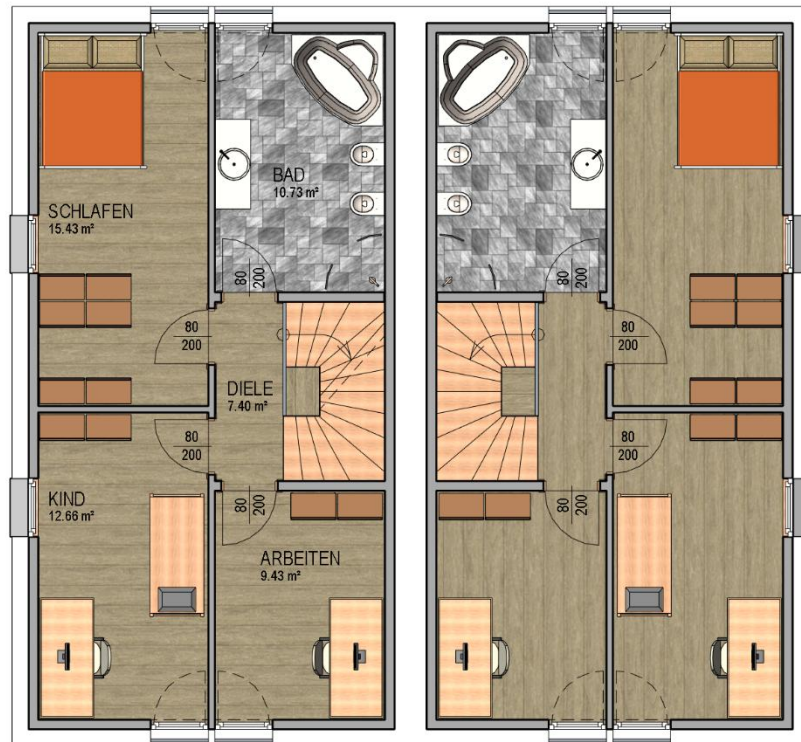

OG Verkauf

M 1 : 100