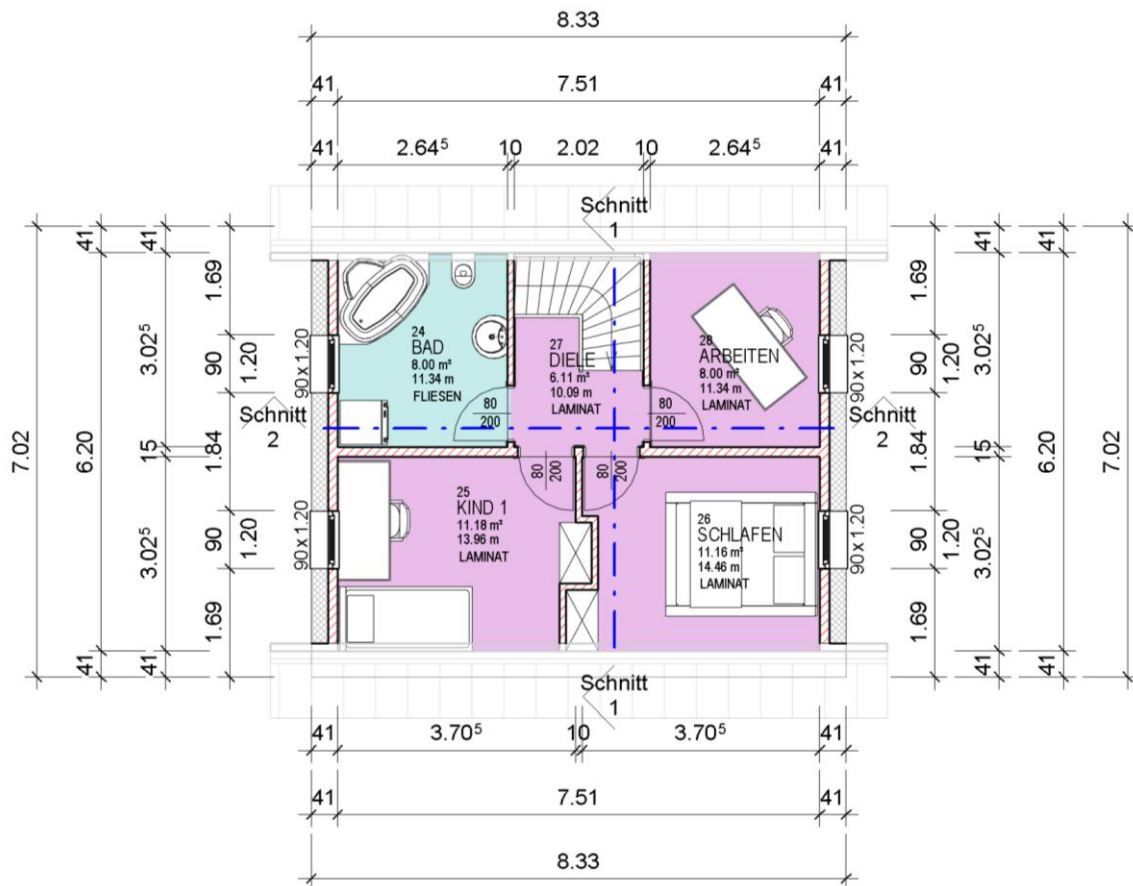

Classic life 89S

EG Verkauf

M 1 : 100

OG Verkauf

M 1 : 100

EG bemaßt

M 1 : 100

OG bemaßt

M 1 : 100

Wandliste			
Anzahl	Breite	Typ	Fläche

Liapor 10cm

1	0.100	Liapor 10cm	3.65 m ²
1	0.100	Liapor 10cm	6.07 m ²
1	0.100	Liapor 10cm	3.24 m ²
1	0.100	Liapor 10cm	0.63 m ²
1	0.100	Liapor 10cm	3.07 m ²
1	0.100	Liapor 10cm	1.12 m ²
1	0.100	Liapor 10cm	1.86 m ²
1	0.100	Liapor 10cm	6.07 m ²
1	0.100	Liapor 10cm	5.14 m ²
1	0.100	Liapor 10cm	6.60 m ²
1	0.100	Liapor 10cm	5.41 m ²
1	0.100	Liapor 10cm	3.17 m ²
1	0.100	Liapor 10cm	3.67 m ²
13			49.71 m ²

Liapor 15cm

1	0.150	Liapor 15cm	16.33 m ²
1	0.150	Liapor 15cm	5.94 m ²
1	0.150	Liapor 15cm	3.94 m ²
3			26.22 m ²

Liapor 20cm VWS 20cm

1	0.410	Liapor 20cm VWS 20cm	24.27 m ²
1	0.410	Liapor 20cm VWS 20cm	19.39 m ²
1	0.410	Liapor 20cm VWS 20cm	9.74 m ²
1	0.410	Liapor 20cm VWS 20cm	15.45 m ²
1	0.410	Liapor 20cm VWS 20cm	9.74 m ²
1	0.410	Liapor 20cm VWS 20cm	15.45 m ²
1	0.410	Liapor 20cm VWS 20cm	19.03 m ²
1	0.410	Liapor 20cm VWS 20cm	19.39 m ²
8			132.45 m ²
Gesamt: 24			208.38 m ²

Türliste				
Anzahl	Typ	Breite	Höhe OK FFB	Höhe OK RFB
1	90 x 210_FB 20	1.060	2.350	2.350
1	80 x 200_FB 20	0.880	2.240	2.240
1	80 x 200_FB 20	0.880	2.240	2.240
1	80 x 200_FB 20	0.880	2.240	2.240
1	80 x 200_FB 20	0.880	2.240	2.240
1	FB-20 80 x 200	0.880	2.240	2.240
1	FB-20 80 x 200	0.880	2.240	2.240
7				