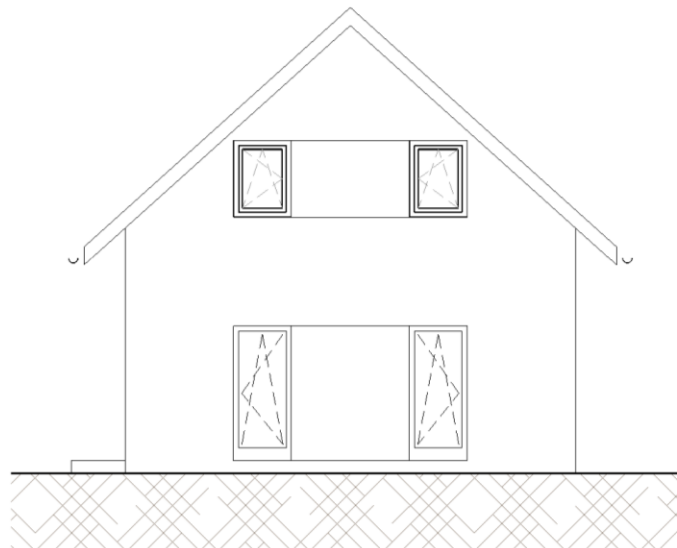

West

M 1 : 100