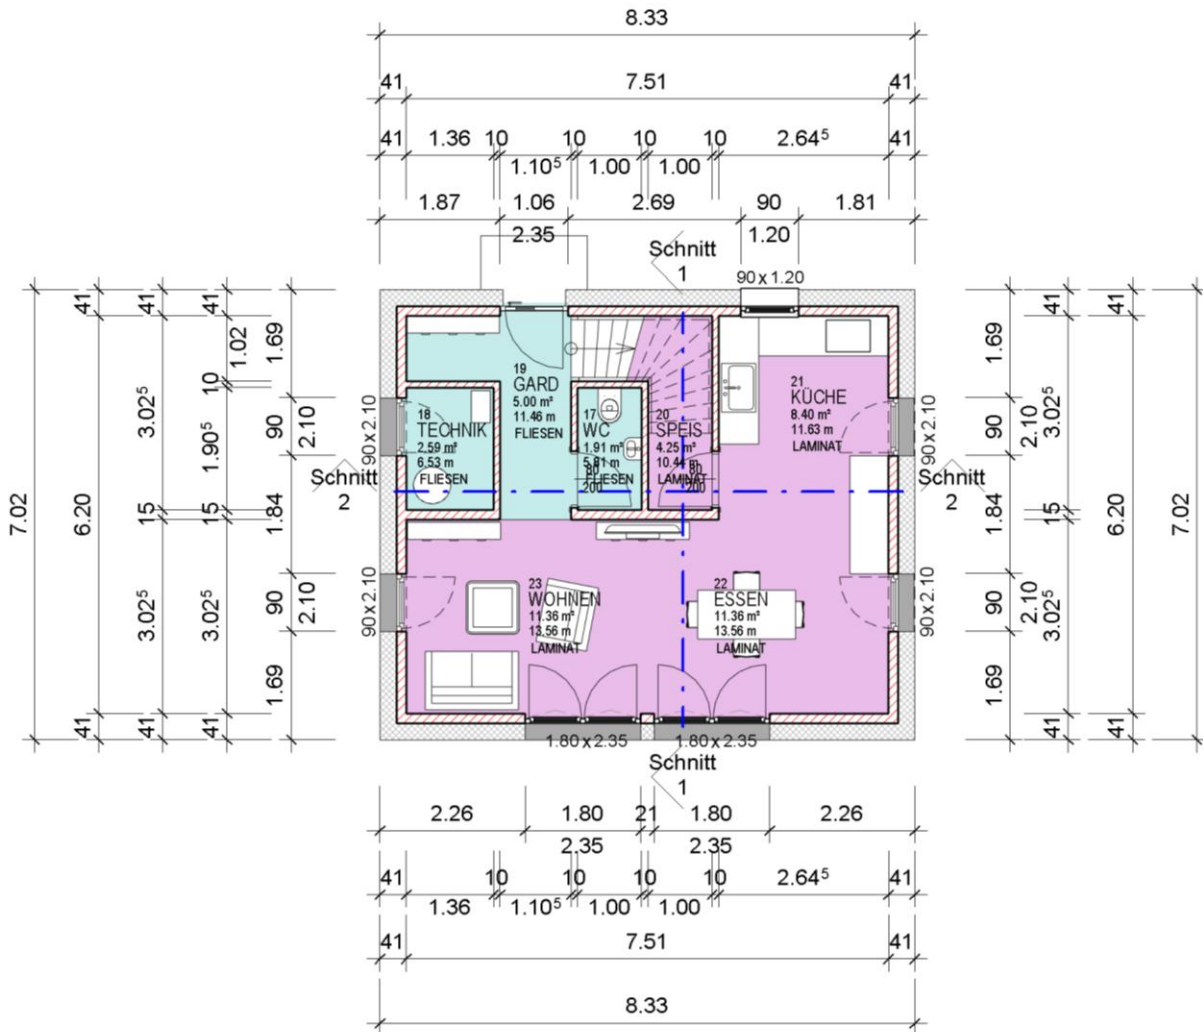

Classic life 89S

EG Verkauf

M 1 : 100

OG Verkauf

M 1 : 100

EG bemaßt

M 1 : 100

OG bemaßt

M 1 : 100

Wandliste			
Anzahl	Breite	Typ	Fläche

Liapor 10cm

1	0.100	Liapor 10cm	3.65 m ²
1	0.100	Liapor 10cm	6.07 m ²
1	0.100	Liapor 10cm	3.24 m ²
1	0.100	Liapor 10cm	0.63 m ²
1	0.100	Liapor 10cm	3.07 m ²
1	0.100	Liapor 10cm	1.12 m ²
1	0.100	Liapor 10cm	1.86 m ²
1	0.100	Liapor 10cm	6.07 m ²
1	0.100	Liapor 10cm	5.14 m ²
1	0.100	Liapor 10cm	6.60 m ²
1	0.100	Liapor 10cm	5.41 m ²
1	0.100	Liapor 10cm	3.17 m ²
1	0.100	Liapor 10cm	3.67 m ²
13			49.71 m ²

Liapor 15cm

1	0.150	Liapor 15cm	16.33 m ²
1	0.150	Liapor 15cm	5.94 m ²
1	0.150	Liapor 15cm	3.94 m ²
3			26.22 m ²

Liapor 20cm VWS 20cm

1	0.410	Liapor 20cm VWS 20cm	24.27 m ²
1	0.410	Liapor 20cm VWS 20cm	19.39 m ²
1	0.410	Liapor 20cm VWS 20cm	9.74 m ²
1	0.410	Liapor 20cm VWS 20cm	15.45 m ²
1	0.410	Liapor 20cm VWS 20cm	9.74 m ²
1	0.410	Liapor 20cm VWS 20cm	15.45 m ²
1	0.410	Liapor 20cm VWS 20cm	19.03 m ²
1	0.410	Liapor 20cm VWS 20cm	19.39 m ²
8			132.45 m ²
Gesamt: 24			208.38 m ²

Türliste				
Anzahl	Typ	Breite	Höhe OK FFB	Höhe OK RFB
1	90 x 210_FB 20	1.060	2.350	2.350
1	80 x 200_FB 20	0.880	2.240	2.240
1	80 x 200_FB 20	0.880	2.240	2.240
1	80 x 200_FB 20	0.880	2.240	2.240
1	80 x 200_FB 20	0.880	2.240	2.240
1	FB-20 80 x 200	0.880	2.240	2.240
1	FB-20 80 x 200	0.880	2.240	2.240
7				