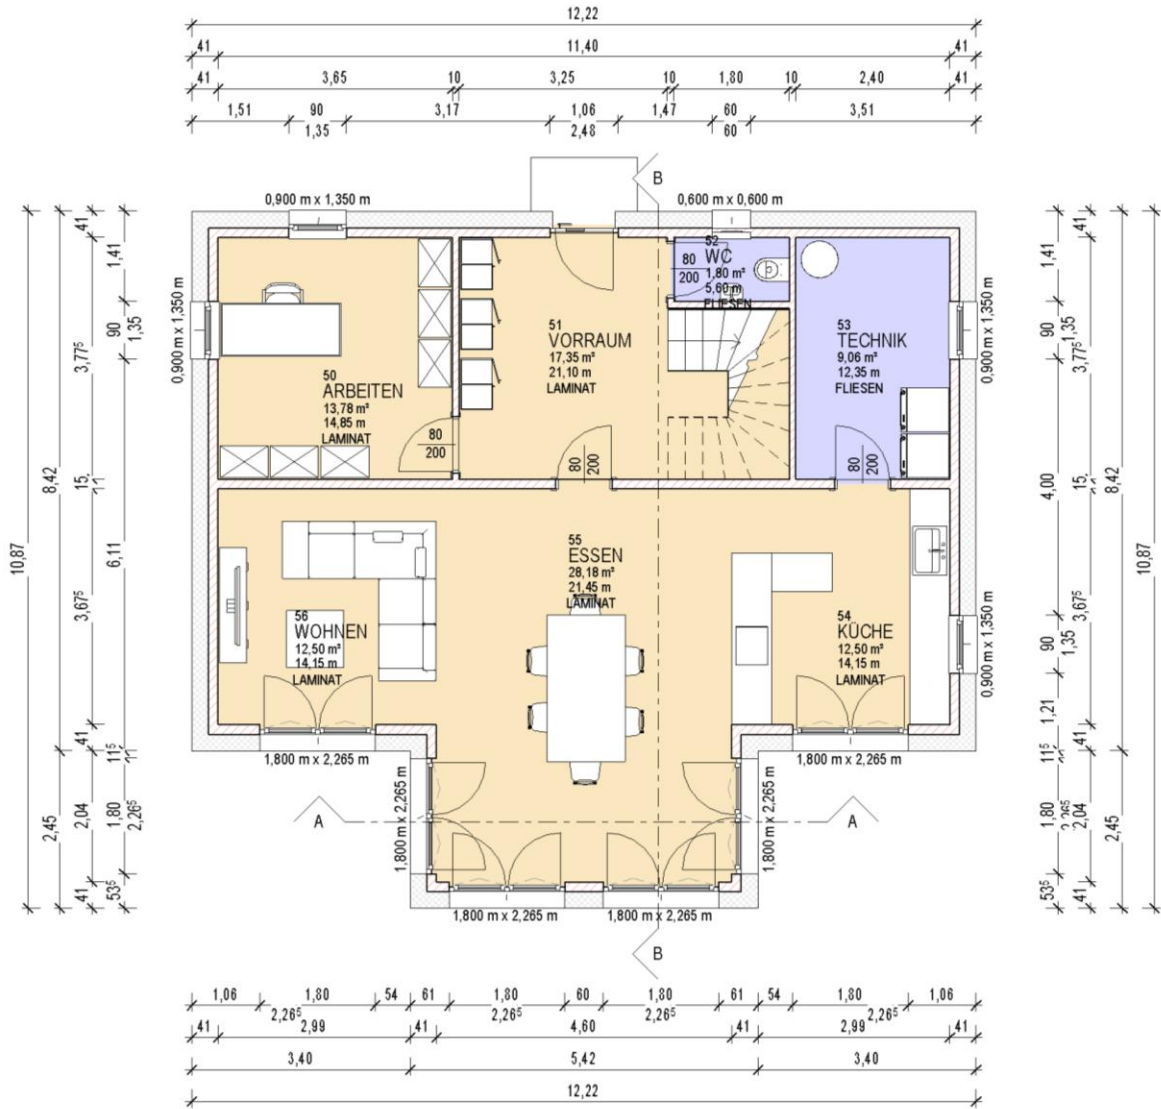

Classic life

189SE2

ERDGESCHOSS

M 1 : 100

1. OBERGESCHOSS

M 1 : 100

ERDGESCHOSS

M 1 : 100

1. OBERGESCHOSS

M 1 : 100

SCHNITT A-A

M 1 : 100

SCHNITT B-B

M 1 : 100

NORDANSICHT

M 1 : 100

OSTANSICHT

M 1 : 100

SÜDANSICHT

M 1 : 100

WESTANSICHT

M 1 : 100