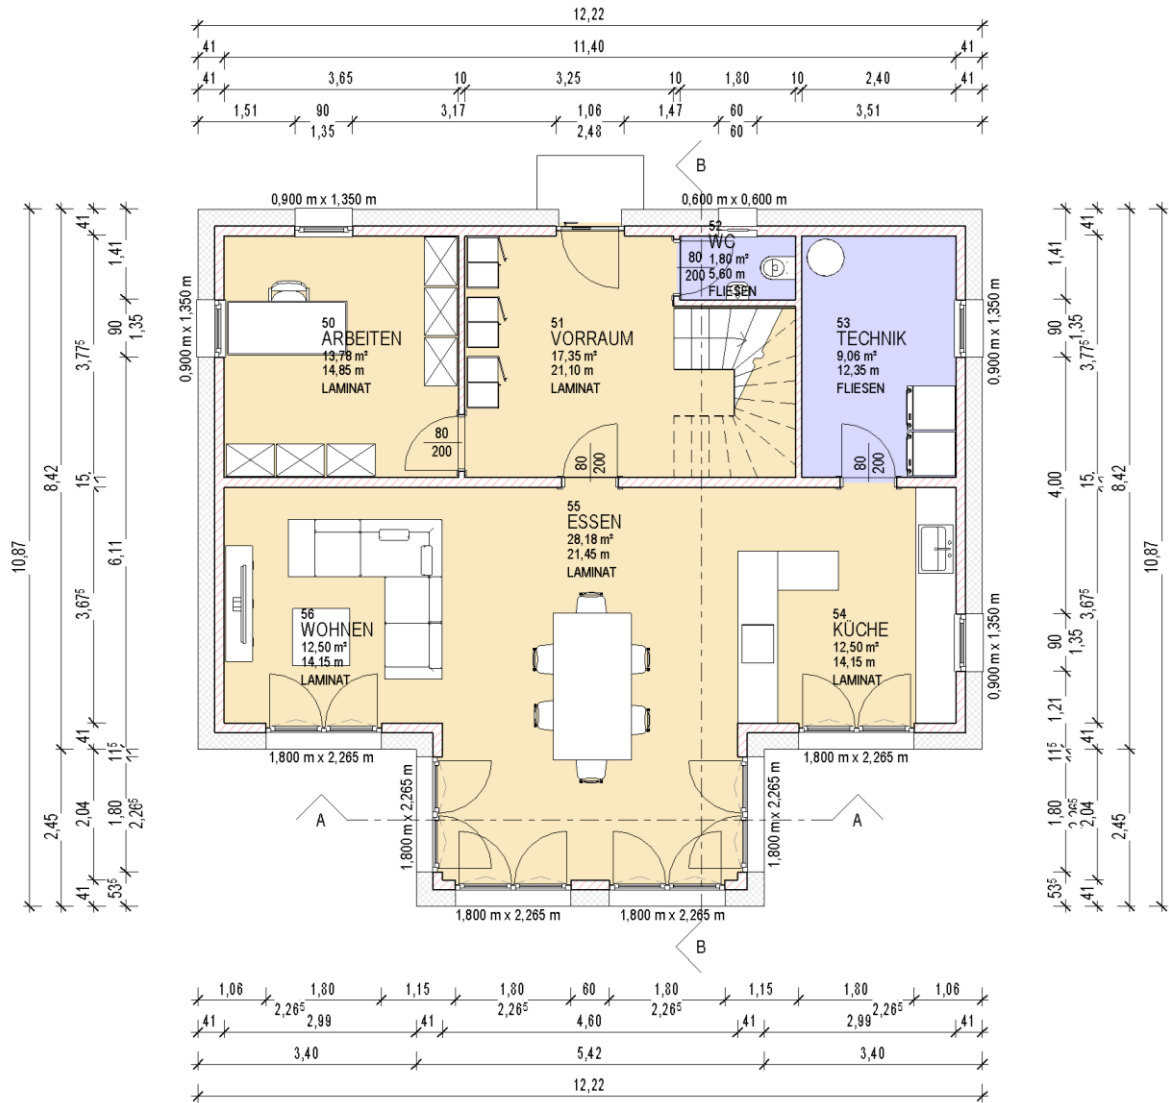

Classic life

189SE

ERDGESCHOSS

M 1 : 100

1. OBERGESCHOSS

M 1 : 100

ERDGESCHOSS

M 1 : 100

1. OBERGESCHOSS

M 1 : 100

SCHNITT A-A

M 1 : 100

SCHNITT B-B

M 1 : 100

NORDANSICHT

M 1 : 100

OSTANSICHT

M 1 : 100

SÜDANSICHT

M 1 : 100

WESTANSICHT

M 1 : 100