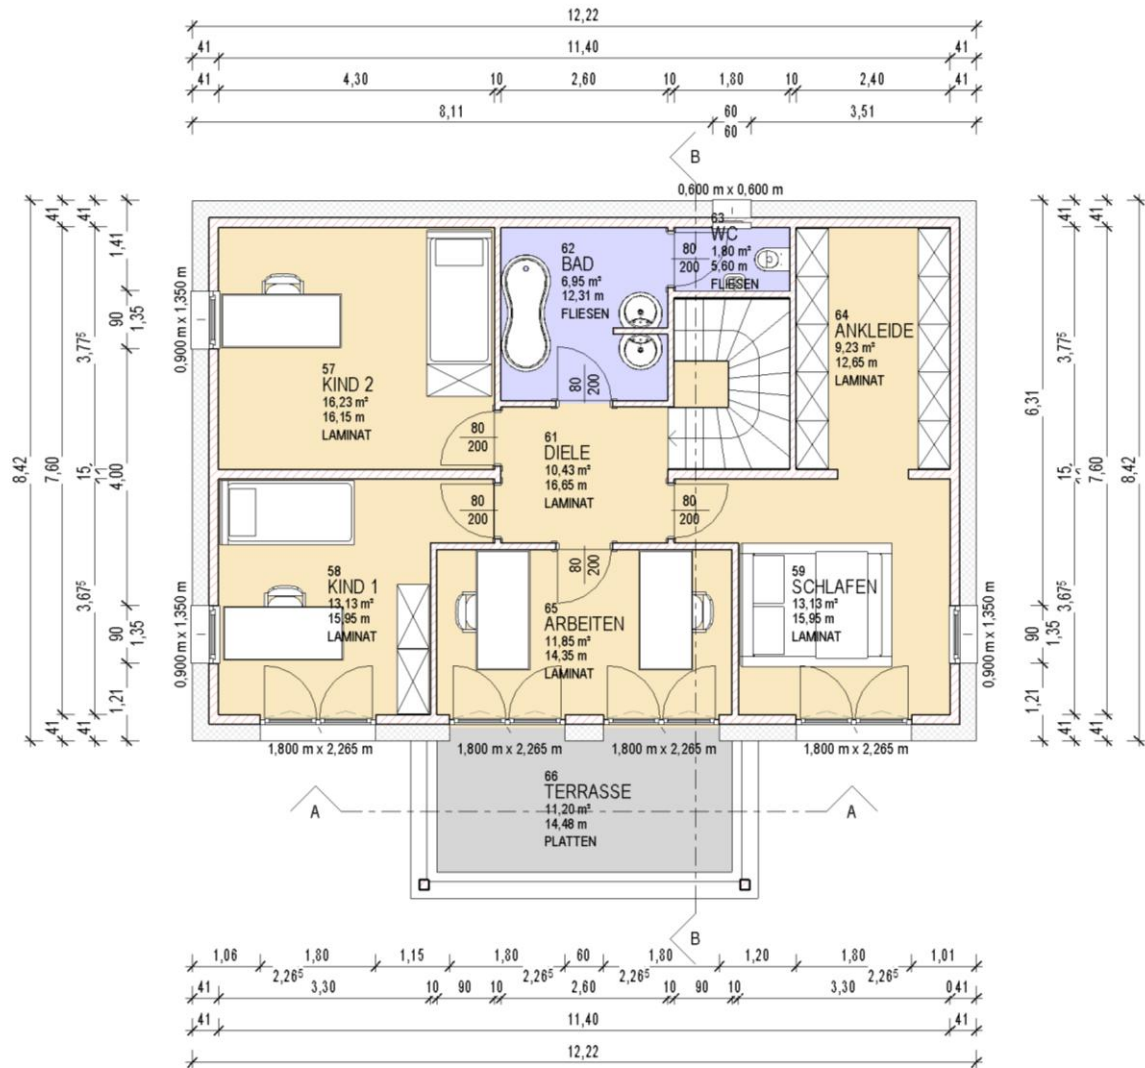

Classic life

189SE

ERDGESCHOSS

M 1 : 100

1. OBERGESCHOSS

M 1 : 100

ERDGESCHOSS

M 1 : 100

1. OBERGESCHOSS

M 1 : 100

SCHNITT A-A

M 1 : 100

SCHNITT B-B

M 1 : 100

NORDANSICHT

M 1 : 100

OSTANSICHT

M 1 : 100

SÜDANSICHT

M 1 : 100

WESTANSICHT

M 1 : 100